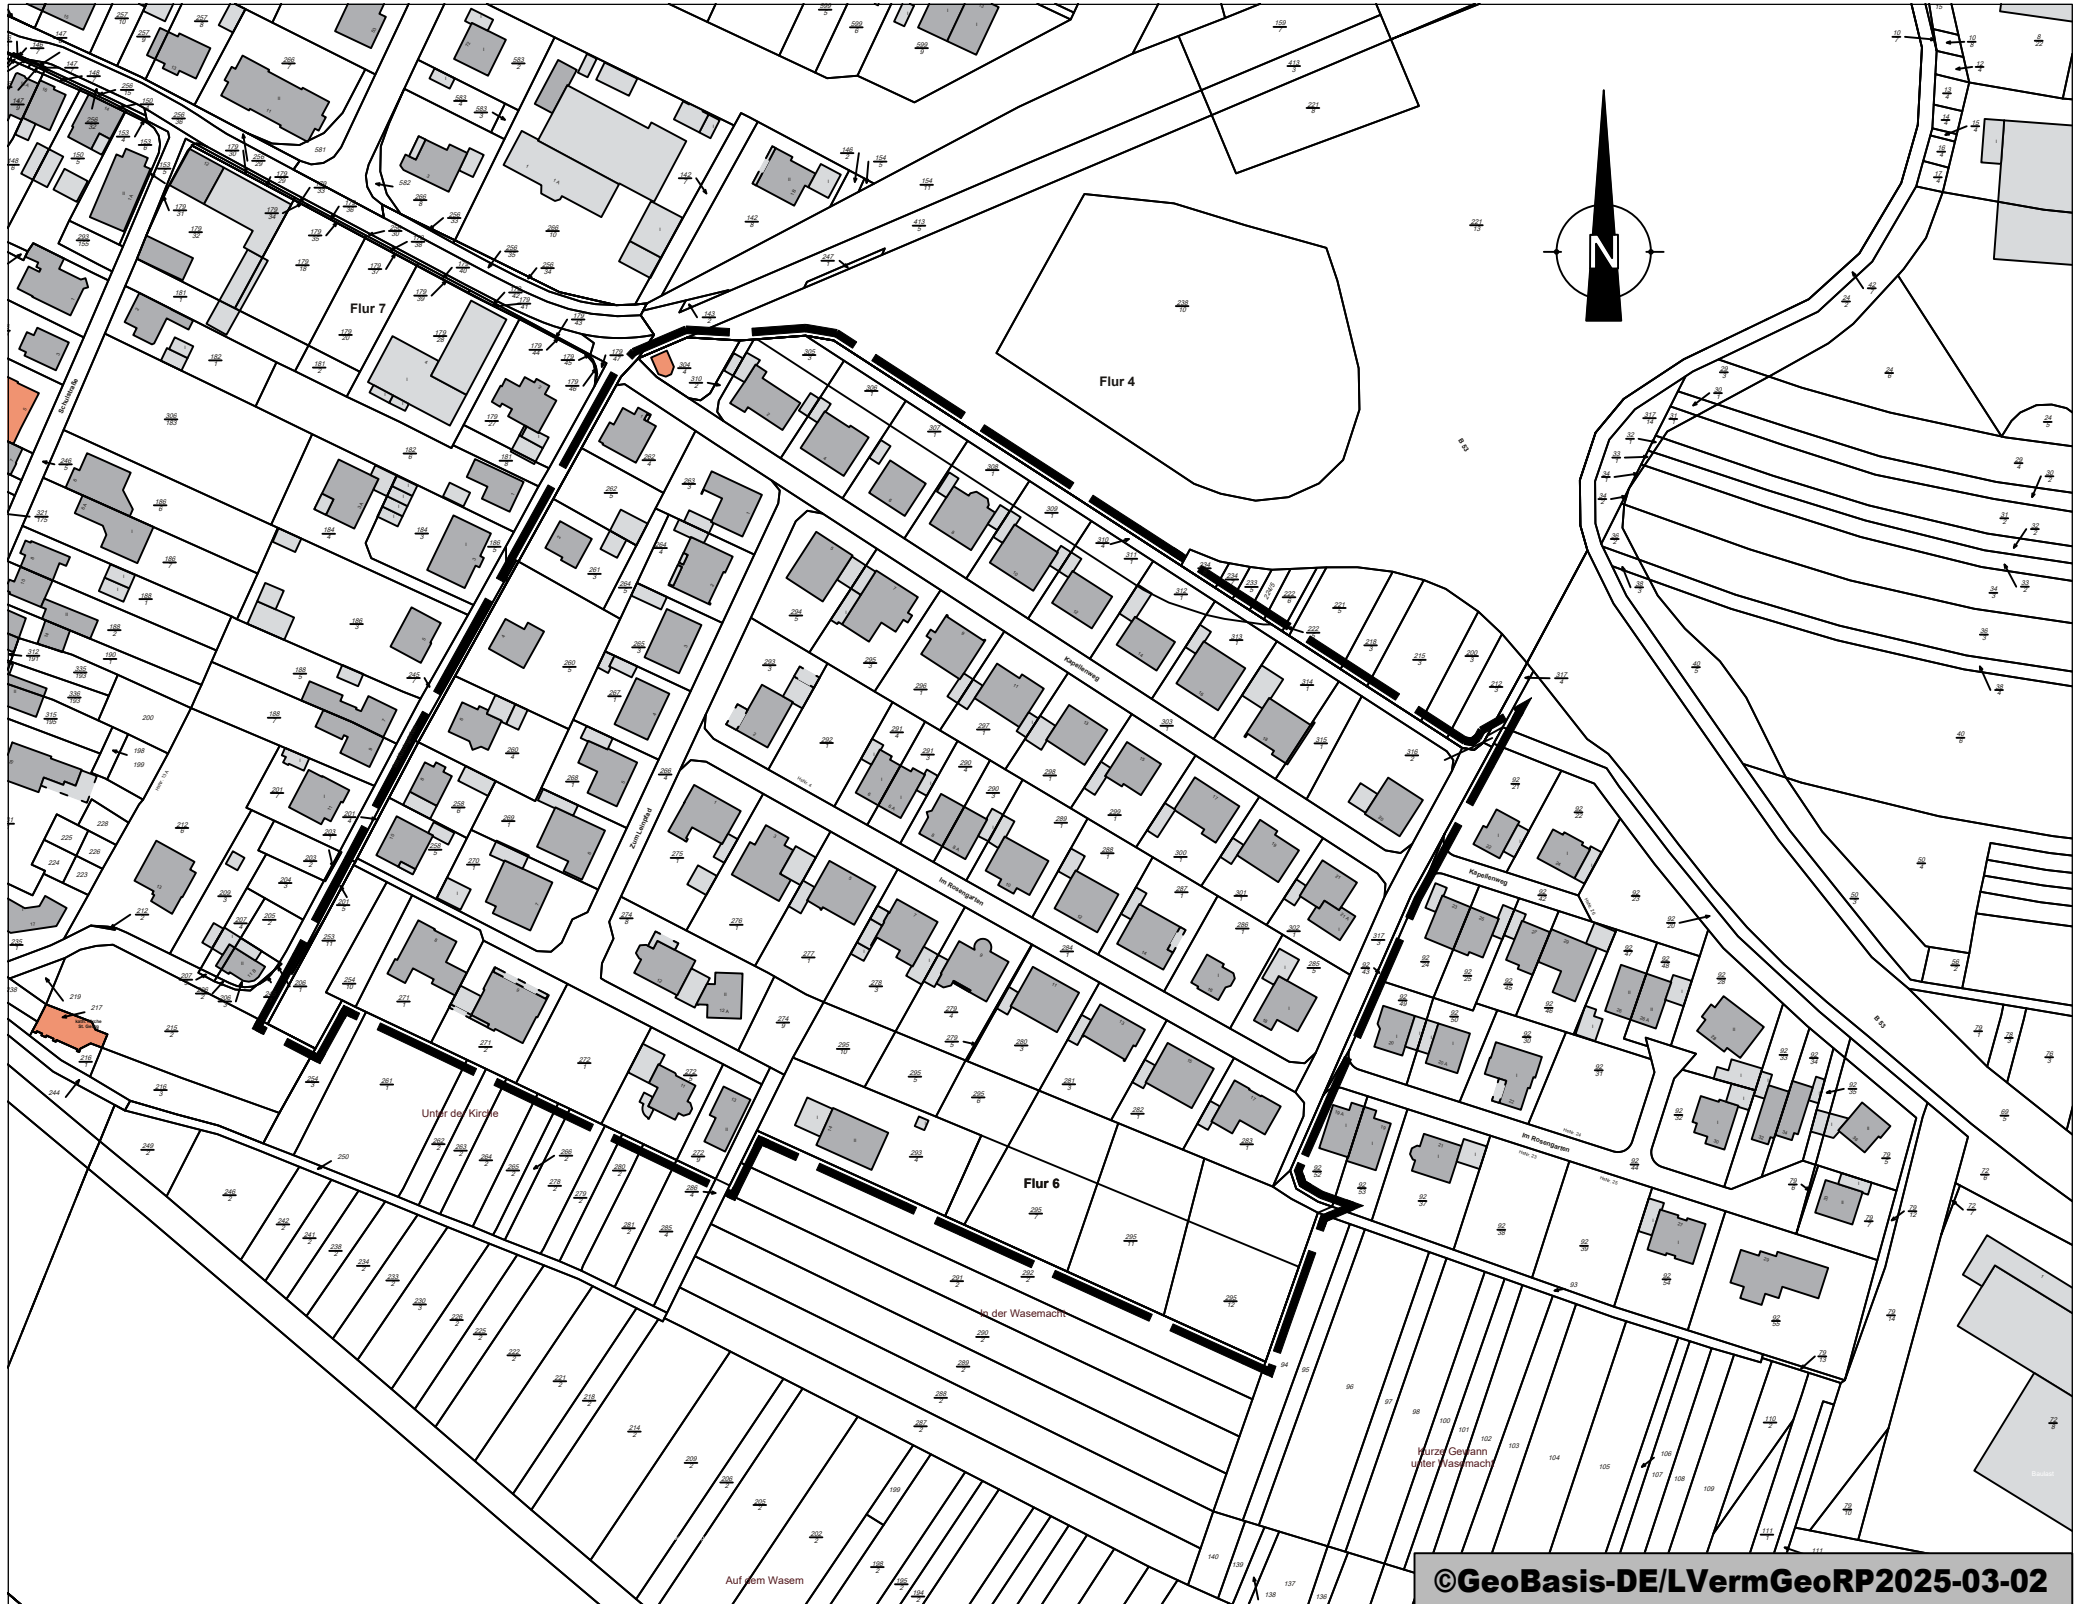

# Bebauungsplan der Stadt Scheich, Teilgebiet "Zwischen Kapellenweg und Im Rosengarten"

©GeoBasis-DE/LVermGeoRP2025-03-02

0 100 200 300 400 m

Grenze des räumlichen Geltungsbereiches